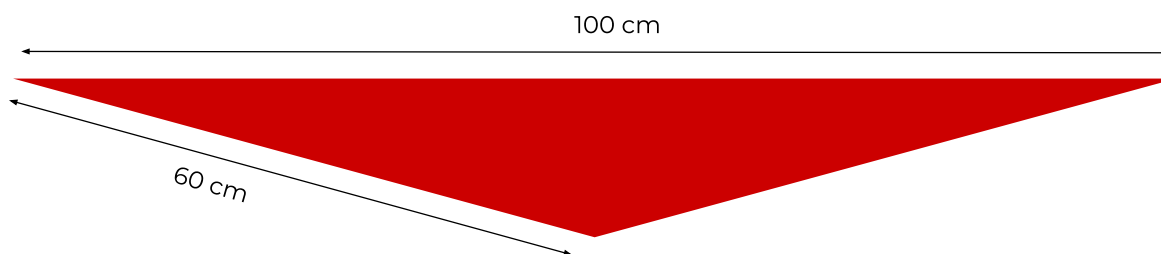

8- Dimensiones de la Pañoleta

La pañoleta de castores es un triángulo isósceles de tela roja, midiendo la base del triángulo 100 cm y cada cateto de alrededor de 60 cm. [medidas aproximadas]

La pañoleta scout es un triángulo isósceles de tela roja, con una franja negra de 2 cm en el borde de los catetos, quedando la base del triángulo de 114 cm y cada cateto de 70 cm. [medidas aproximadas].

El material de la Promesa Scout es de algodón rojo para el fondo y cinta al biés negro para los bordes.

Pañoleta de Castores